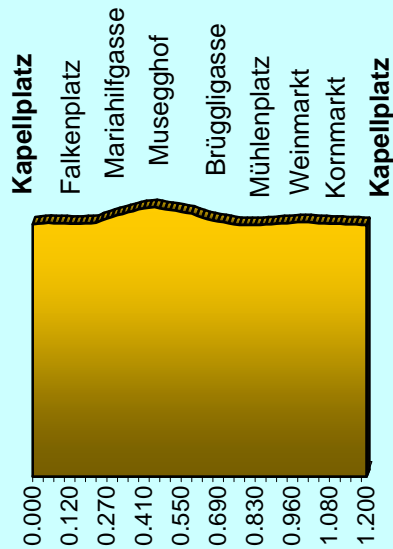

GP Teil 2004

Prolog - Luzern, Start und Ziel Kapellplatz - Strecke: 1.200 m

Marschtabelle Prolog in Luzern					Mittwoch, 25. August 2004	
Höhendifferenz		^	37	Gesamtzeit		00:01:36
		v	38	Stundenmittel		45,1
				Tabelle bearbeitet 20.06.2004/hen		
				Ort		Hinweis / Richtung
	m ü M	km km				
	437	0.000	1.200	19:00:00	Luzern, Kapellplatz, H.Holbeingasse Start	
	440	0.057	1.143	19:00:06	Stadtkeller	
	439	0.106	1.094	19:00:11	Teilinggasse/Weggigasse rechts	
	438	0.140	1.060	19:00:14	Falkenplatz links	
	439	0.190	1.010	15:00:20	Grabenstrasse	
	440	0.228	0.972	19:00:23	Grabenstrasse/Mariahilfgasse rechts	
	447	0.270	0.930	19:00:28	Mariahilfgasse 5	
	455	0.325	0.875	19:00:33	Mariahilfgasse/Museggstrasse links	
	460	0.375	0.825	19:00:39	Museggstrasse 28	
	465	0.410	0.790	19:00:42	Museggstrasse 30	
	467	0.450	0.750	19:00:46	Museggghof Zwischenzeit/Bergpreis	
	463	0.500	0.700	19:00:50	Museggstrasse 33	
	456	0.590	0.610	19:00:54	Museggstrasse 37, Zeughaus starkes Gefälle !	
	449	0.640	0.560	19:00:57	Museggstrasse 50	
	444	0.680	0.520	19:01:00	Brüggligasse 11	
	437	0.760	0.440	19:01:05	Brüggligasse/Löwengraben geradeaus	
	436	0.800	0.400	19:01:08	Mühlenplatz Eingang links	
	436	0.850	0.350	19:01:11	Mühlenplatz geradeaus/rechts	
	437	0.890	0.310	19:01:14	Kramgasse/Weinmarktgasse links	
	439	0.940	0.260	19:01:18	Weinmarkt	
	441	0.980	0.220	19:01:22	Weinmarkt/Kornmarktgasse geradeaus	
	440	1.030	0.170	19:01:26	Kornmarkt	
	438	1.080	0.120	19:01:29	Kapellgasse 24	
	437	1.130	0.070	19:01:31	Kapellgasse 7	
	437	1.160	0.040	19:01:34	Kapellgasse 1	
	436	1.200	0.000	19:01:36	Luzern, Kapellplatz Ziel	

**Der Start erfolgt voraussichtlich im Minuten-Takt
Letzte Startzeit bei 100 Fahrern: 20:40:00 Uhr**