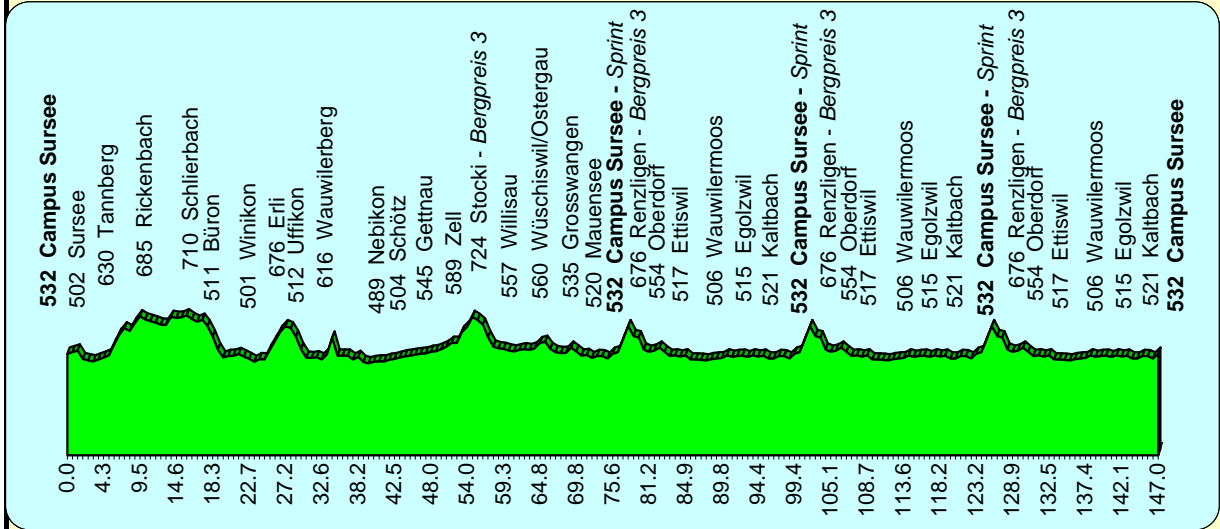

GP TELL Sonntag, 24. August 2008

Etappe 4 - Campus Sursee - Campus Sursee - 147,0 km

Marschtabelle Etappe 4 Sursee - Sursee Sonntag, 24. August 2008

Höhendifferenz		Λ		1872 m		Gesamtzeit		03:34:00				
		v		1872 m		Stundenmittel		41,2				
		m		39,8		42,5	Tabelle bearbeitet			06.05.2008 / hen		
	ü	M					km	km	L	S	Ort	
		532	0.0	147.0	11:30	11:30	11:30	Campus Sursee		Start		
		540	0.8	146.2	11:31	11:31	11:31	Dogelzwil		rechts		
		504	1.9	145.1	11:32	11:32	11:32	Schellenrain		links in Merkurstr		
		497	2.4	144.6	11:33	11:33	11:33	Sursee, Merkurstrasse/Centralstrasse		rechts in Centralstr		
		492	3.3	143.7	11:34	11:34	11:34	Sursee, Judenplatz				
		502	3.6	143.4	11:35	11:35	11:35	Sursee, Münsterplatz		links Ri Mariazell		
		512	4.3	142.7	11:36	11:36	11:36	Mariazell				
		523	5.2	141.8	11:37	11:37	11:37	Kreisel Zellfeld		geradeaus		
		630	6.5	140.5	11:40	11:40	11:40	Tannberg				
		693	9.0	138.0	11:45	11:45	11:45	Chommlen		links Ri Rickenbach		
		728	9.5	137.5	11:47	11:46	11:46	Hasenhusen				
		695	11.7	135.3	11:49	11:48	11:48	Rickenbach		2x links Ri Gontenschwil		
		683	12.7	134.3	11:50	11:49	11:49	Rickenbach, VerzW Wetzwil/Sursee		links		
		722	14.9	132.1	11:53	11:52	11:51	Wetzwil, Rest. Wetzwil				
		700	16.6	130.4	11:56	11:55	11:54	Schlierbach, Weierbach		links Ri Sursee/Büron		
		710	16.9	130.1	11:57	11:56	11:55	Schlierbach				
		511	19.8	127.2	11:59	11:58	11:57	Büron, Einmündung in Hauptstrasse		rechts Ri Triengen		
		522	21.2	125.8	12:01	12:00	11:59	Triengen, Tafel Ortsbeginn				
		517	22.3	124.7	12:03	12:02	12:01	Triengen, Verzweigung Bahnhof		links Ri Bahnhof		
		504	22.7	124.3	12:04	12:03	12:02	Triengen, Bahnhof		links Ri Winikon		
		489	23.1	123.9	12:04	12:03	12:02	Mülihof				
		501	24.4	122.7	12:06	12:05	12:04	Winikon				
		554	25.2	121.8	12:08	12:07	12:05	Winikon, Käserei				
		676	27.2	119.8	12:13	12:11	12:09	Erlen				
		665	27.9	119.1	12:14	12:12	12:10	Widenhubel				
		512	30.0	117.0	12:16	12:14	12:13	Uffikon, Einmündung in Hauptstrasse		links Ri Buchs/Sursee		
		513	31.8	115.2	12:19	12:17	12:15	Müli, Kreisel		rechts Ri Dorf Buchs		
		502	32.6	114.4	12:20	12:18	12:16	Buchs, Dorf				
		616	34.5	112.5	12:24	12:22	12:20	Wauwilerberg				
		521	35.5	111.5	12:25	12:23	12:21	Wauwil, Einmündung in Hauptstrasse		rechts Ri Egolzwil		
		521	36.0	111.0	12:24	12:24	12:20	Egolzwil, Tafel Ortsbeginn				
		522	36.6	110.4	12:25	12:25	12:21	Egolzwil				
		515	38.2	108.8	12:27	12:27	12:23	Nebikon, Ortseingang				
		489	39.7	107.3	12:29	12:30	12:26	Nebikon, Einmündung in Hauptstrasse		links Ri Willisau/Schötz		
		491	40.4	106.6	12:30	12:31	12:27	Nebikon, Vorstadt - Kreisel		geradeaus		
		500	41.7	105.3	12:32	12:33	12:28	Schötz, Tafel Ortsbeginn				
		504	42.5	104.5	12:34	12:34	12:30	Schötz				
		518	44.4	102.6	12:36	12:36	12:32	Alberswil, Tafel Ortsbeginn				
		522	45.1	101.9	12:38	12:37	12:33	Alberswil				